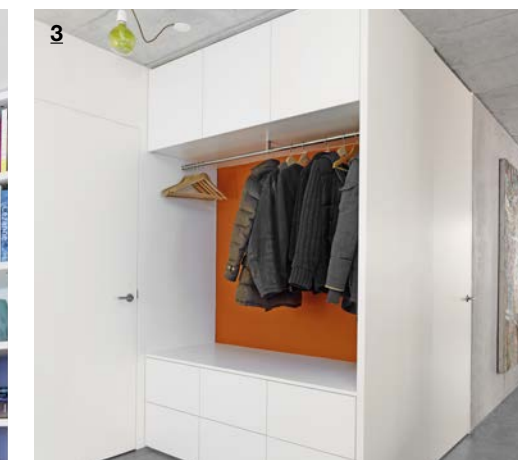

Schuhe

- 13 Schuhrost Auszug weiss²
- 14 Schuhrost Auszug alufarbig¹
- 15 Auszugtablar Extendo mit Aufsatz¹
- 16 Auszugtablar mit Schuhschale¹

Kleider

- 17 Tablar mit Kleiderstange
- 18 Krawatten- und Gurthalter
- 19 Innenkorpus
- 20 Schublade Standard¹
- 21 Kleiderlift
- 22 Auszugtablar mit Stirne¹
- 23 Hosen Auszug unter Tablar
- 24 Kleiderstange
- 25 Hosen Auszug an Seite
- 26 Schublade mit Griff-Fräsung¹
- 27 Wäschekorb Auszug weiss²
- 28 Schmutz-Wäschekorb Auszug²
- 29 Hemden Auszug alufarbig¹
- 30 Auszugtablar Extendo¹
- 31 Wäschekorb Auszug alufarbig¹
- 32 Kleiderstange seitlich ausziehbar

¹ Vollauszug mit gedämpftem Einzug

² Teilauszug auf Rollen

³ Vollauszug auf Rollen (fixierbar)

Schränke mit Mehrwert

In unserer Ausstellung erleben Sie zahlreiche raffinierte Details, die mit zusätzlichem Komfort Ihren Alltag erleichtern und Ordnung schaffen. Mit einer ausgeklügelten Schrankausstattung wird Ihr Massschrank noch individueller und erfährt so einen zusätzlichen, persönlichen Mehrwert.

- 1 Einbauschränke mit Durchgang zum Badezimmer
- 2 Regalwand mit unterschiedlichen Fächergrößen, Rückwand in Holzdekor und integrierte Schiebetür zur Abdeckung des TV und Soundsystems
- 3 Garderobe mit Oberbau, Kleiderstange und Schubladen
- 4 Clevere, ausziehbare Stiefelaufhängung ermöglicht die platzsparende, materialschonende Lagerung
- 5 Wie eine Skulptur ist der 18 Meter lange Schrank entlang des Raums angeordnet