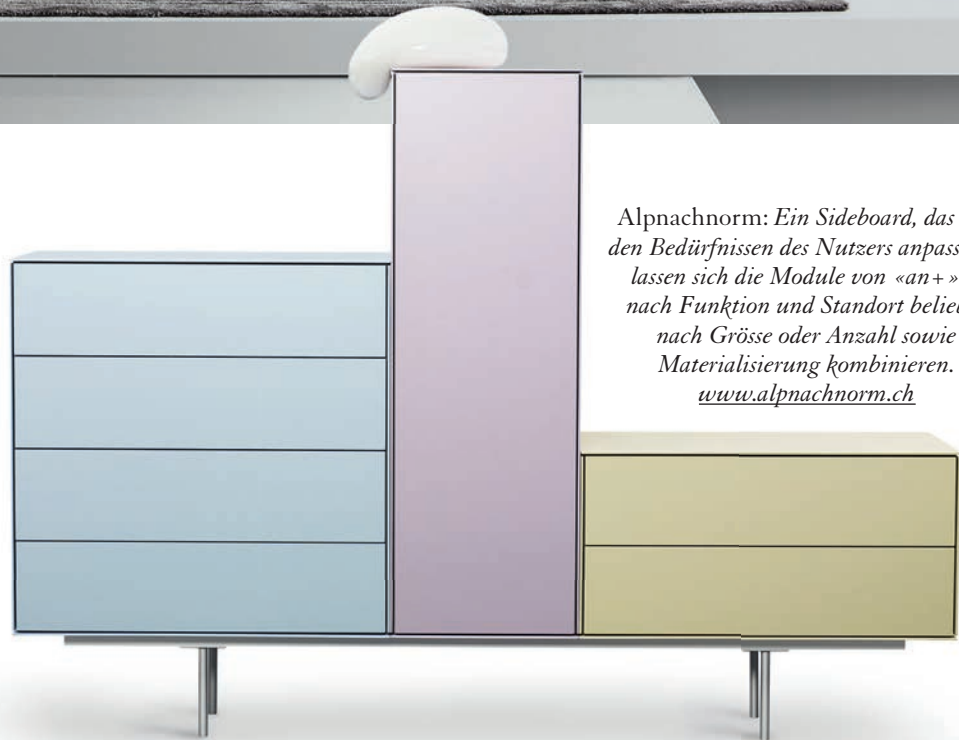

10 Seiten Spezial
SCHLAFEN
Ergonomie,
Komfort & Ästhetik
im Einklang

HOLZBAU

DIE FASZINATION DES NACHWACHSENDEN
BAUSTOFFES

Molteni & C: Das Stauraumsystem «505» bietet einen neuartigen, verstärkten Boden, der die Gestaltung von Arbeitsflächen, die innerhalb der Kompositionen zum Einsatz kommen, ermöglicht. Die Trennelemente sind für eine individuelle Platzaufteilung vorgesehen. www.molteni.it