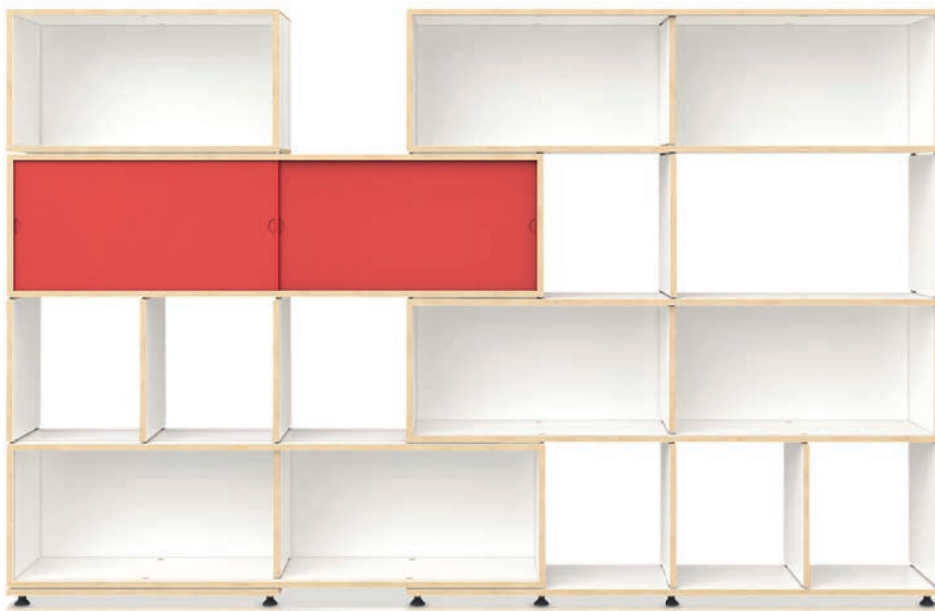

EXTRA
«Pools & Wellness»
Das Neuste über
Schwimmbäder,
Saunas & Co. auf
32 Seiten

FOKUS JAPAN

DAS LAND DER AUFGEHENDEN SONNE IST UND WAR VORBILD
FÜR HIESIGE BAUHERREN, ARCHITEKTEN UND DESIGNER

Vitreale Specchis: *Madras®*-
 Glas schafft dank Farbenfülle,
 Verspiegelungen Ton sur Ton
 und essenzielle Lackierungen
 neue und faszinierende
 Oberflächen für Möbel und
 Einrichtungen.
de.vitrealspecchi.com

Xilobis: Das Möbelsystem «24» des Schweizer Herstellers xilobis erhielt für seine Designqualität den Red Dot Award 2015. Das nachhaltige, modulare Möbelsystem kommt ohne Schrauben aus und kann beliebig oft auseinandergenommen und neu zusammengestellt werden. www.xilobis.ch

Raumplus: Das Gleittürensysteem «S1200» findet in unterschiedlichen Raumsituationen Anwendung, so funktioniert es etwa für den Schrankbereich wie auch als Raumteiler. Der Rahmen in Bronzefarbe sowie die Füllung in Parsol-Bronze und Bronze satiniert verleihen dem Schrank ein modernes Aussehen. www.raumplus.ch

Interlücke: Wer Beton mag, für den ist dieses Sideboard sicher interessant. «Black concrete» verfügt über eine schimmernde und glatte Abdeckung aus poliertem Beton. www.interluecke.com