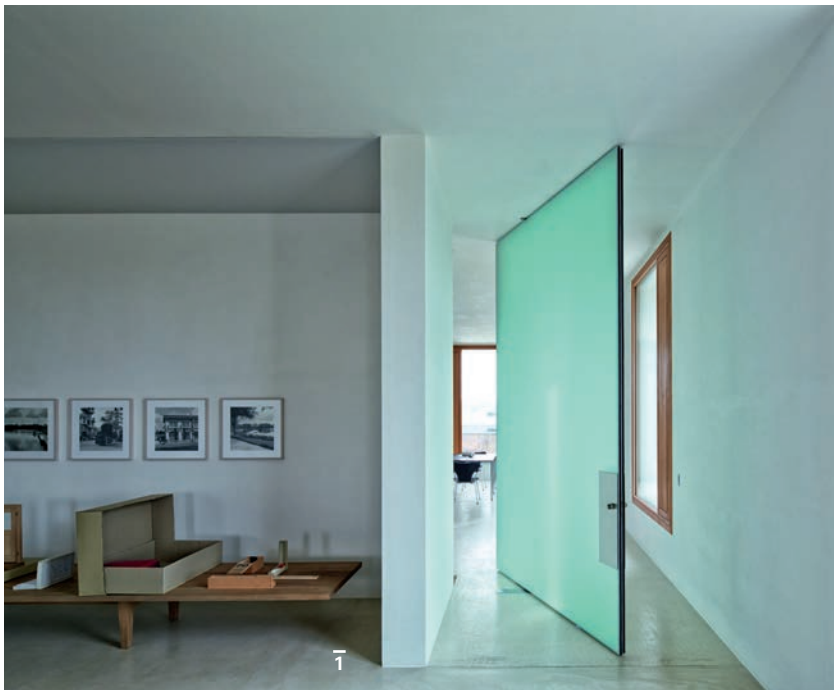

# MODULØR

Architektur, Bauen, Recht

1

1 Im Rahmen des Projektes «be 2226», eines Hauses in Lustenau, des Architekturbüros Baumschlagler Eberle hat **GLAS MARTE** eine Pendeltür eingeführt, die zum Produktsortiment der zweischaligen Glastrennwände gehört. Durch die Entwicklung von «Martition Light» sind Bürotrennwände mit eingefügten Türen, Glastüren in Übergrössen und die Ausführung von bewegbaren Wandteilen möglich. Die hinter den Glaskanten verborgenen Rahmen haben hierbei eine Ansichtsbreite von 10 mm und sind mit einer Stärke von 55 mm gerundet ausgeführt. Die Wahl des Baustoffs Glas erfolgte wegen seiner Transparenz, seiner vielfältigen Einsatzmöglichkeiten sowie wegen der physikalischen und technischen Vorteile.

[www.glasmarte.at](http://www.glasmarte.at)

2

2 Dieses Einfamilienhaus verfügt über einen weiträumigen Wellnessstrakt. Entlang des Schwimmbeckens wurden drei nach innen öffnende Glasfaltwände gewählt, die mit wenigen Handgriffen zur Seite geschoben werden können – so wird aus der Schwimmhalle buchstäblich im Handumdrehen ein Freiluftbad. Bei den gewählten Modellen handelt es sich um die hochwärmegedämmten Glasfaltwände «SL 80» von **SOLARLUX**.