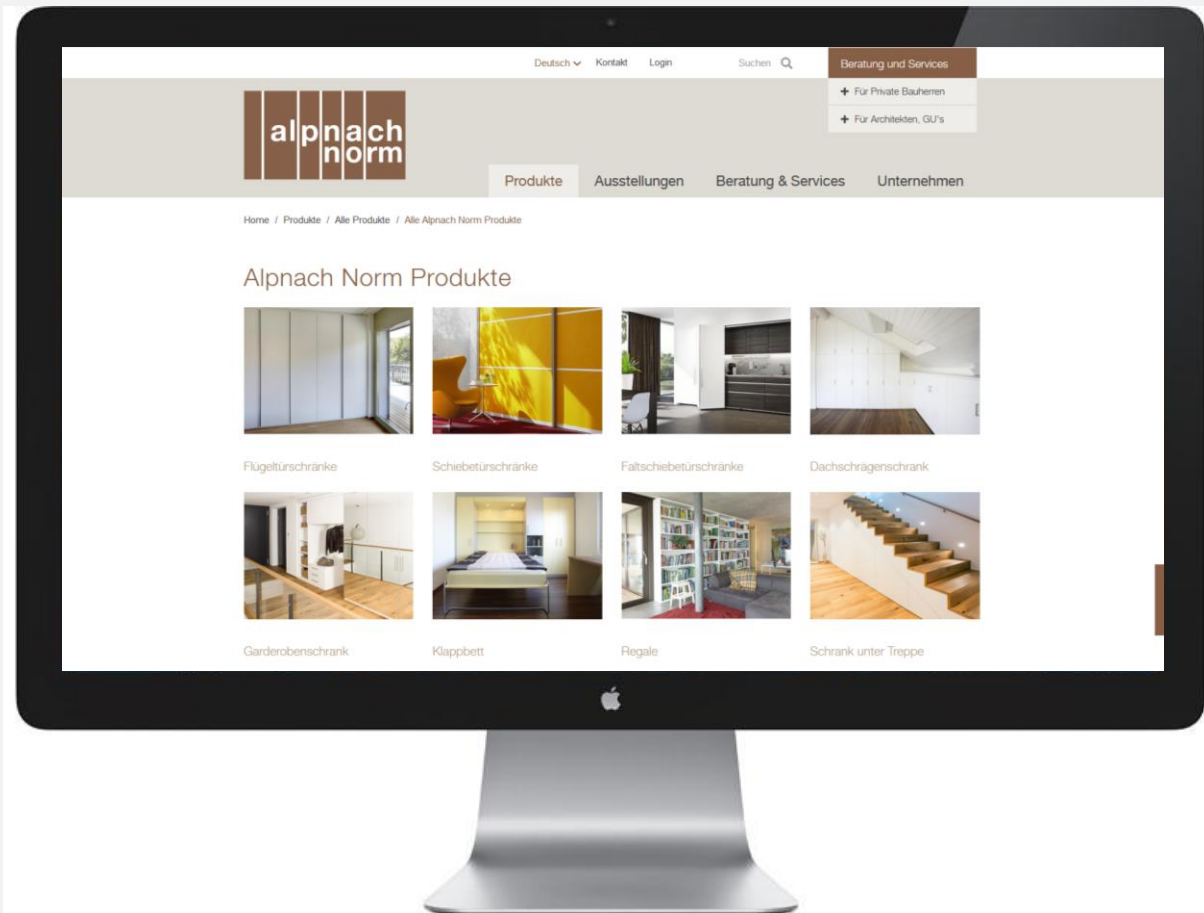

Vielseitiges Produktportfolio

Stauraumlösungen, die mit der Architektur Hand in Hand gehen.

Individuell – nach Mass gefertigt.

Einbauschränke für jede Raumsituation, Raumteiler, Garderoben, Regale, Sideboards, Klappbetten, Badezimmermöbel.

Für Wohneigentum, für's Einfamilienhaus, für Überbauungen mit Mietwohnungen.