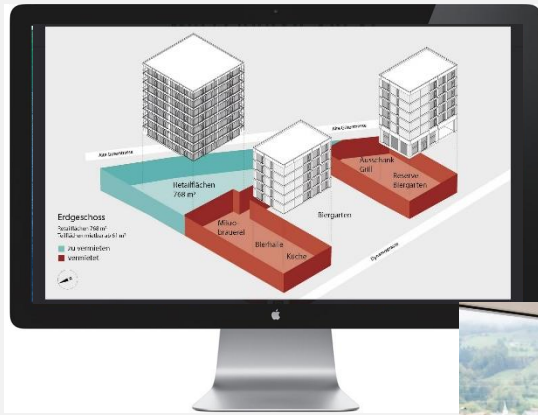

Gemeinsam Visionen umsetzen.

Planung | Realisation | Übergabe

Wir unterstützen Sie bei der Verwirklichung Ihrer Ideen. Eine vertrauensvolle Zusammenarbeit mit Einhaltung der vereinbarten Qualitäts-, Kosten- und Terminziele führt zu Objekten, die Freude bereiten.

Wir streben Lösungen an, die auf Ihre Bedürfnisse abgestimmt sind und einen bestmöglichen Kundennutzen erzielen.

Firmengründer Theo Breisacher mit Tochter und heutiger
Unternehmensleiterin Brigitte Breisacher

Produktionsstandort Alpnach Dorf OW

Eine solide Basis

- Familienunternehmen in der 2. Generation
- Gegründet 1966 durch Theo Breisacher
- 2008 Übergabe Unternehmensleitung an Tochter
Brigitte Breisacher
- 1. Schrankanbau-System auf dem Schweizer Markt
- Produktion und Verwaltung in Alpnach / Obwalden
- 140 Mitarbeitende
- 9 Ausstellungen in der Schweiz
- Stetige Investition in moderne Produktionssysteme