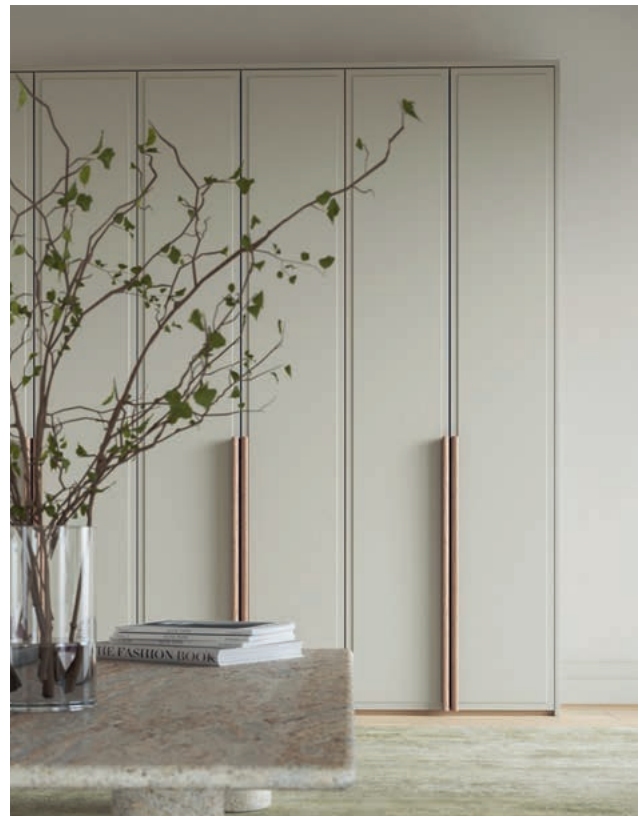

«Collectplus» ist ein individuell zusammenstellbares Systemmöbel, das vielfältige gestalterische Freiheiten eröffnet – egal ob für die Garderobe, das Esszimmer, den Wohnbereich oder das Schlafzimmer. Es ermöglicht Schrank-Ecklösungen ohne Eckblenden. Die grossformatige Falttüren gewährleisten ungehinderten Zugriff auf den Schrankinhalt.

Interlübke, www.interluebke.com

Blickfang sind die 120 cm hohen Griffe aus massiver Eiche. Sie sind mit Wachs behandelt und haben eine angenehme Haptik. Das Design des Schrankes «Lalax» ist minimalistisch und gleichzeitig vielseitig. «Wir wollten eine Garderobe mit Charakter schaffen, die zeitlos ist und in verschiedene Wohnungstypen passt», erklärt Jonas Nordgren, Mitbegründer des Architekturbüros Schauman & Nordgren.

A.S.Helsingö, www.helsingo.com